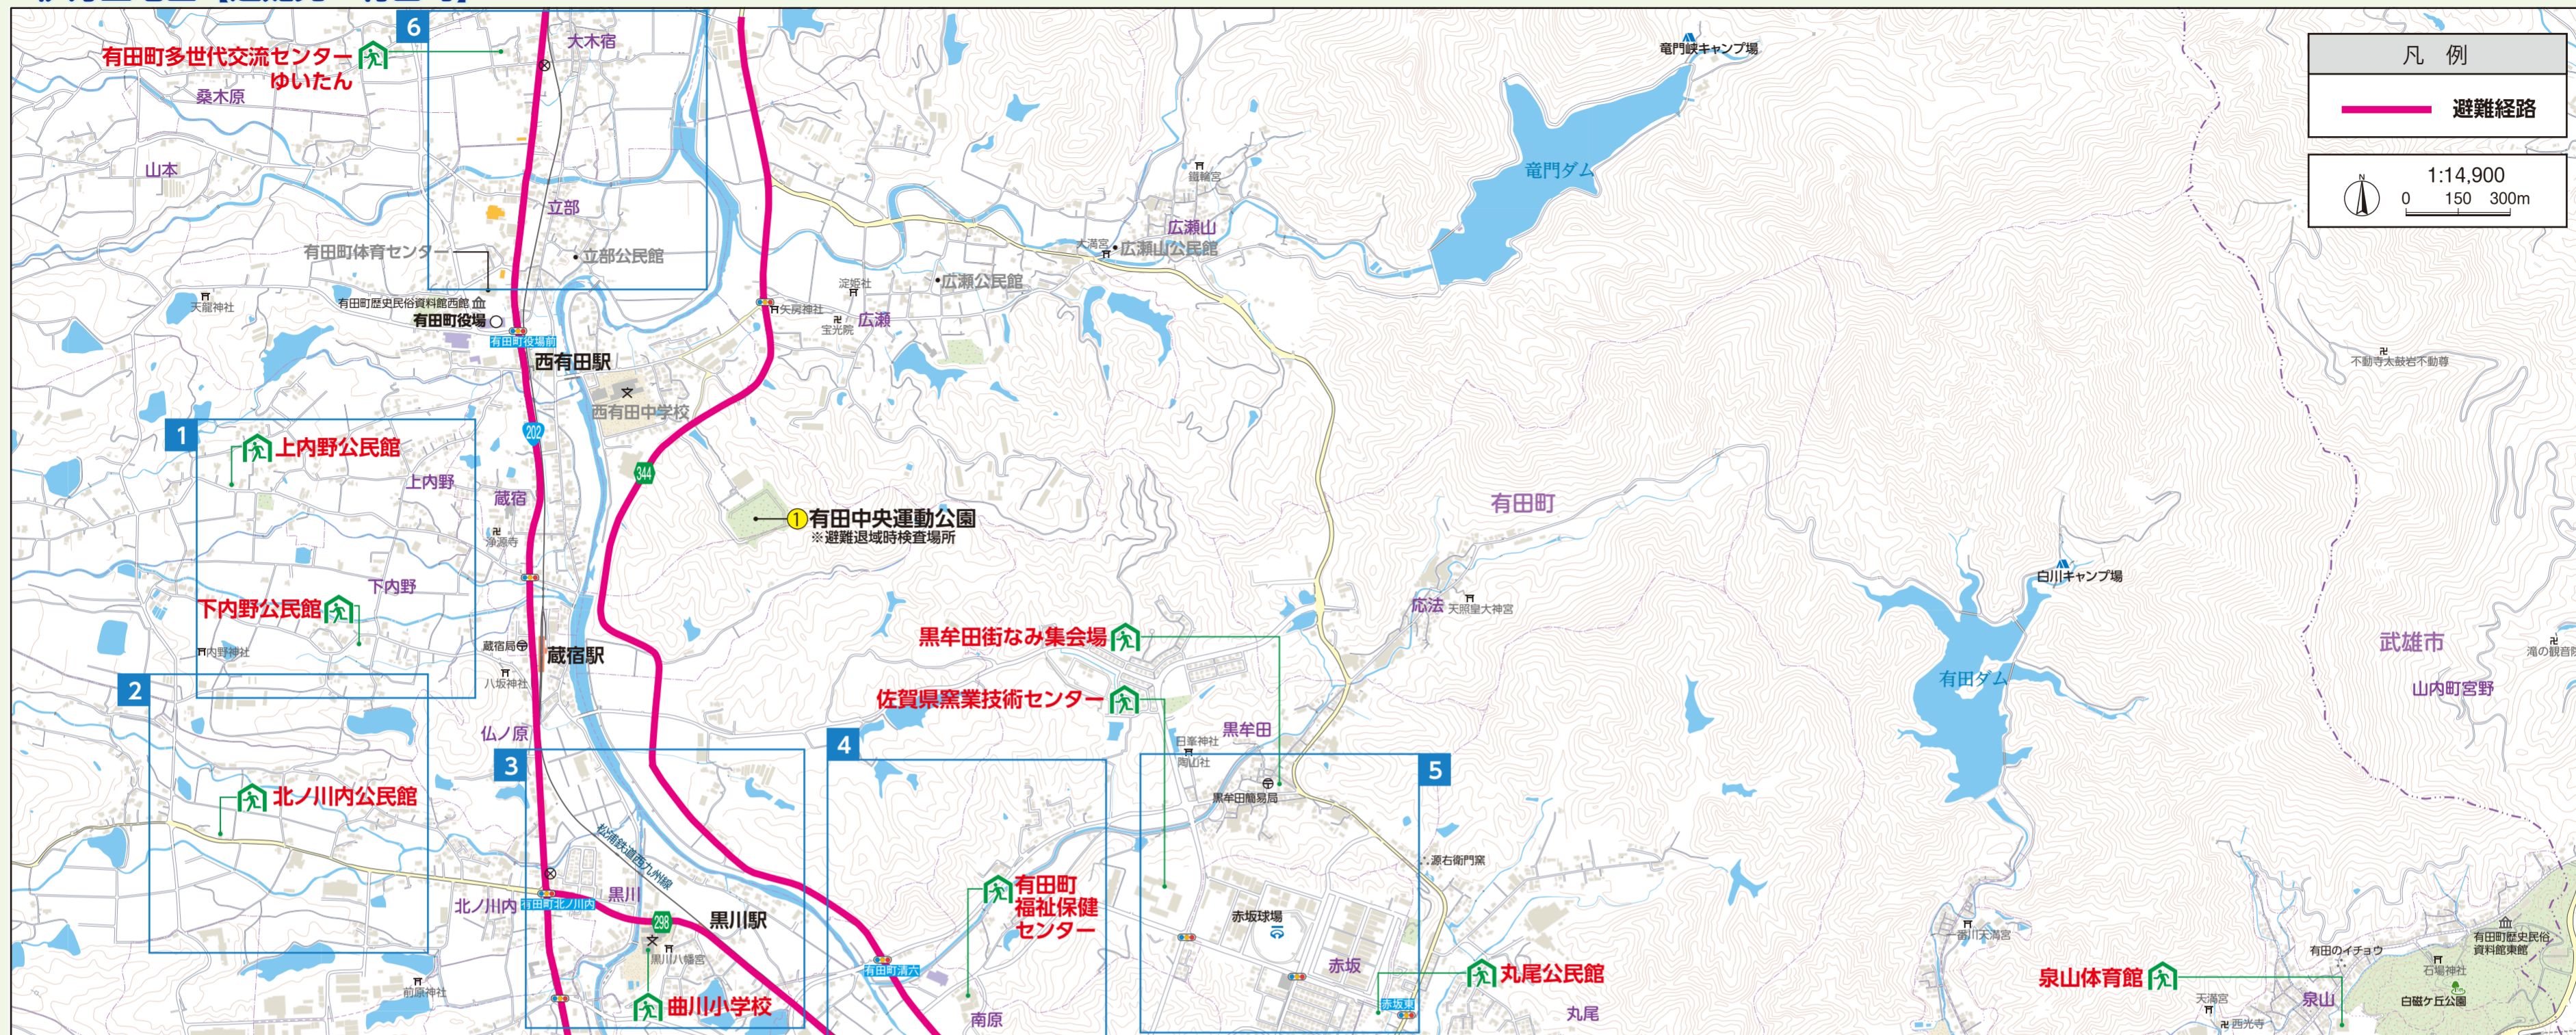

# 伊万里地区【避難先：有田町】

凡例

避難経路

1:14,900

0 150 300m

行政区名	避難所
東新町	黒牟田街なみ集会場
上仲町	有田工業高校
仲町	有田工業高校
本町一丁目	有田工業高校
本町二丁目	有田工業高校
本町三、四丁目	原明公民館 ※避難所の場所は P22 を参照
搦町	北ノ川内公民館
今町	曲川小学校

※避難所の場所は P23 を参照

行政区名	避難所
元町	上内野公民館、下内野公民館
立町	曲川小学校
朝日町	有田工業高校 ※避難所の場所は P23 を参照
幸善町	有田町生涯学習センター ※避難所の場所は P23 を参照
下土井町	曲川小学校
上土井町	有田町多世代交流センターゆいたん
浜町	有田町多世代交流センターゆいたん
上黒尾	有田工業高校 ※避難所の場所は P23 を参照